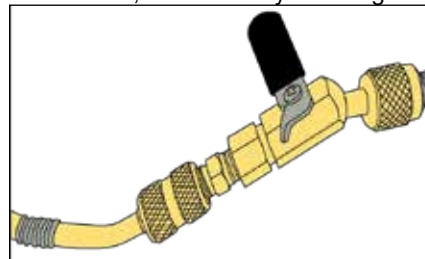

Anweisungsblatt

Wey-TEK® Pro Kleinlast-Adapter-Kit

Einleitung

Mit diesem Zubehörset kann eine kleine Kältemittelflasche, wie sie für entflammbare A3-Kältemittel üblich ist, an der Wey-TEK Pro-Waage befestigt werden. So steht die Flasche sicher auf dem Kopf und kann leicht nachgefüllt werden.

Verwendung des Adapter-Kits

HINWEIS: Alle Schraubverbindungen handfest anziehen.

1. Stopfen in der Wageplatte mit einem kleinen, flachen Schraubenzieher oder einem ahnlichen Werkzeug entfernen.

2. T-Stuck (A) in die Wageplatte einschrauben.

3. Ein Ende des Kaltemittelschlauchs (C) an das T-Stuck (A) und das andere Ende an den Kugelhahn (B) anschlieen.

4. Passenden Adapter fur die Kaltemittelflasche auswahlen und an der Flasche befestigen.

5. Bei geschlossenem Kugelhahn (B) Kaltemittelflaschenadapter (E) an das T-Stuck (A) anschlieen.

6. Kugelhahn (B) an das System anschlieen.
HINWEIS: Ggf. Ventil kurz offnen, um die Leitung zu entlufte, bevor das System angeschlossen wird.