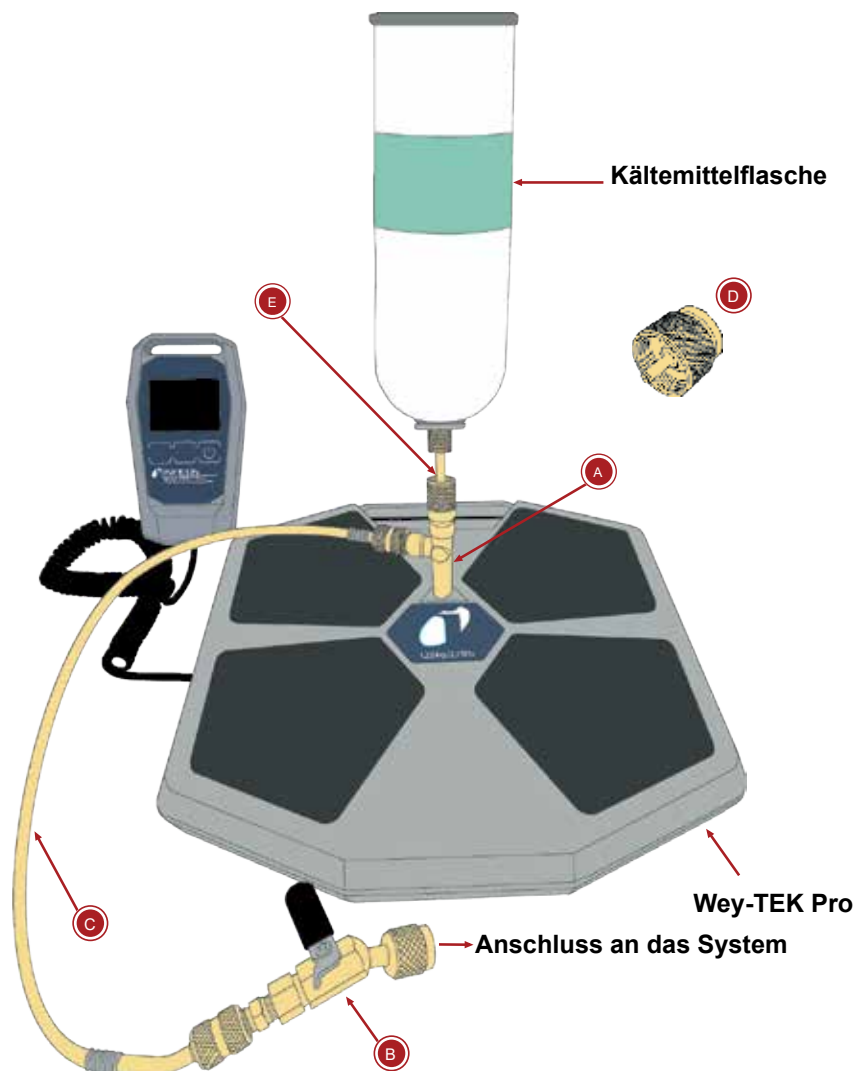

Anweisungsblatt

Wey-TEK® Pro Kleinlast-Adapter-Kit

Einleitung

Mit diesem Zubehörset kann eine kleine Kältemittelflasche, wie sie für entflammbare A3-Kältemittel üblich ist, an der Wey-TEK Pro-Waage befestigt werden. So steht die Flasche sicher auf dem Kopf und kann leicht nachgefüllt werden.

Im Set enthalten:

- A** T-Stück mit 1/4"-SAE-Außengewinde
- B** Kugelhahn
- C** 457 mm langer Kühlmittelschlauch mit 2 mm Innendurchmesser
- D** Flaschenadapter CGA600
- E** Flaschenadapter 7/16-28" (EN417 Lindal)

Verwendung des Adapter-Kits

HINWEIS: Alle Schraubverbindungen handfest anziehen.

1. Stopfen in der Wageplatte mit einem kleinen, flachen Schraubenzieher oder einem ahnlichen Werkzeug entfernen.

2. T-Stuck (A) in die Wageplatte einschrauben.

3. Ein Ende des Kaltemittelschlauchs (C) an das T-Stuck (A) und das andere Ende an den Kugelhahn (B) anschlieen.

4. Passenden Adapter fur die Kaltemittelflasche auswahlen und an der Flasche befestigen.