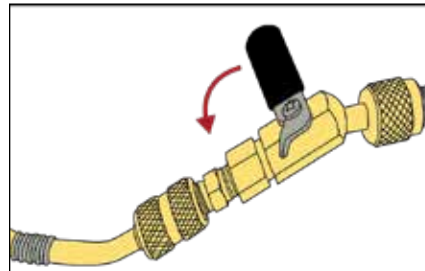

Two Technology Place
East Syracuse, NY 13057-9714 USA
Phone: +1.800.344.3304
E-Mail: service.tools@inficon.com
www.inficonservicetools.com

Bonner Strasse 498
D-50968 Cologne, Germany
Phone: +49 221 56788-660
E-Mail: servicetools.europe@inficon.com
www.inficonservicetools-europe.com

Section A, Building 6
108 Shuya Road, Shanghai, China
Phone: +86-21-62093094
Email: reach.china@inficon.com

Korea
Phone: +82-31-206-2890
Email: reach.korea@inficon.com

Japan
Phone: +81-44-322-8901
Email: reach.japan@inficon.com

Singapore
Phone: +65-6631-0303
Email: reach.singapore@inficon.com

Taiwan
Phone: +886-3-5525828
Email: reach.taiwan@inficon.com