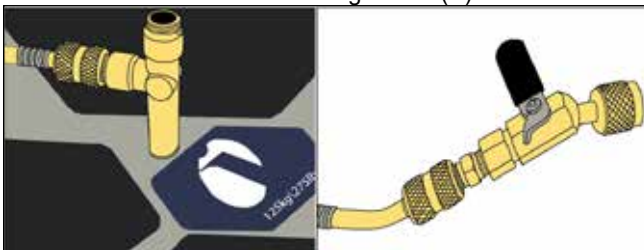

Anweisungsblatt

Wey-TEK® Pro Kleinlast-Adapter-Kit

Einleitung

Mit diesem Zubehörset kann eine kleine Kältemittelflasche, wie sie für entflammbare A3-Kältemittel üblich ist, an der Wey-TEK Pro-Waage befestigt werden. So steht die Flasche sicher auf dem Kopf und kann leicht nachgefüllt werden.

Im Set enthalten:

- A** T-Stück mit 1/4"-SAE-Außengewinde
- B** Kugelhahn
- C** 457 mm langer Kühlmittelschlauch mit 2 mm Innendurchmesser
- D** Flaschenadapter CGA600
- E** Flaschenadapter 7/16-28" (EN417 Lindal)

Verwendung des Adapter-Kits

HINWEIS: Alle Schraubverbindungen handfest anziehen.

1. Stopfen in der Wageplatte mit einem kleinen, flachen Schraubenzieher oder einem ahnlichen Werkzeug entfernen.

2. T-Stuck (A) in die Wageplatte einschrauben.

3. Ein Ende des Kaltemittelschlauchs (C) an das T-Stuck (A) und das andere Ende an den Kugelhahn (B) anschlieen.

4. Passenden Adapter fur die Kaltemittelflasche auswahlen und an der Flasche befestigen.