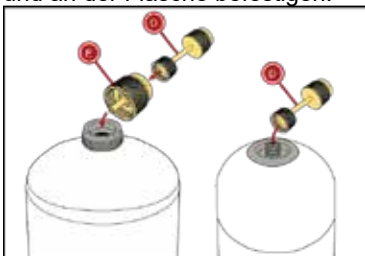

Anweisungsblatt

Wey-TEK® Pro Kleinlast-Adapter-Kit

Einleitung

Mit diesem Zubehörset kann eine kleine Kältemittelflasche, wie sie für entflammbare A3-Kältemittel üblich ist, an der Wey-TEK Pro-Waage befestigt werden. So steht die Flasche sicher auf dem Kopf und kann leicht nachgefüllt werden.

Im Set enthalten:

- A** T-Stück mit 1/4"-SAE-Außengewinde
- B** Kugelhahn
- C** 457 mm langer Kühlmittelschlauch mit 2 mm Innendurchmesser
- D** Flaschenadapter CGA600
- E** Flaschenadapter 7/16-28" (EN417 Lindal)

Verwendung des Adapter-Kits

HINWEIS: Alle Schraubverbindungen handfest anziehen.

1. Stopfen in der Wageplatte mit einem kleinen, flachen Schraubenzieher oder einem ahnlichen Werkzeug entfernen.

2. T-Stuck (A) in die Wageplatte einschrauben.

3. Ein Ende des Kaltemittelschlauchs (C) an das T-Stuck (A) und das andere Ende an den Kugelhahn (B) anschlieen.

4. Passenden Adapter fur die Kaltemittelflasche auswahlen und an der Flasche befestigen.