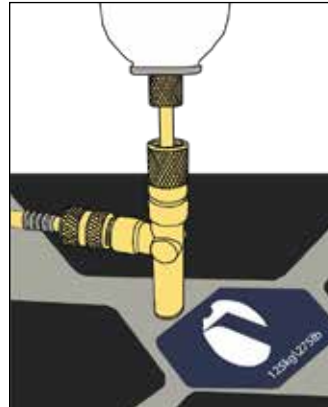

5. Bei geschlossenem Kugelhahn (B) Kaltemittelflaschenadapter (E) an das T-Stuck (A) anschlieen.

6. Kugelhahn (B) an das System anschlieen.
  HINWEIS: Ggf. Ventil kurz offnen, um die Leitung zu entlufte, bevor das System angeschlossen wird.