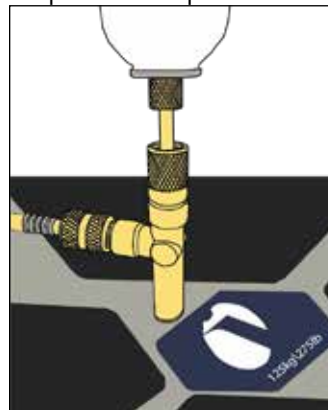

5. Con la válvula de bola (B) en posición cerrada, conecte el adaptador del depósito de refrigerante (E) al racor en T (A).

6. Acople la válvula de bola (B) al sistema.
  NOTA: Si es necesario, abra brevemente la válvula para purgar el aire de la línea antes de conectarla al sistema.