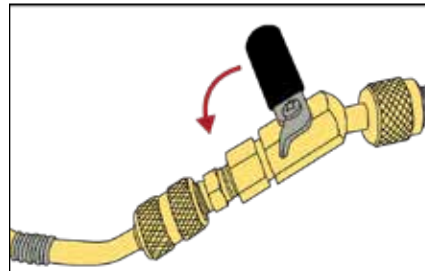

Two Technology Place
East Syracuse, NY 13057-9714 USA
Phone: +1.800.344.3304
E-Mail: service.tools@inficon.com
www.inficonservicetools.com

Bonner Strasse 498
D-50968 Cologne, Germany
Phone: +49 221 56788-660
E-Mail: servicetools.europe@inficon.com
www.inficonservicetools-europe.com

Section A, Building 6
108 Shuya Road, Shanghai, China
Phone: +86-21-62093094
Email: reach.china@inficon.com

Korea
Phone: +86-31-206-2890
Email: reach.korea@inficon.com

Japan
Phone: +81-44-322-8901
Email: reach.japan@inficon.com

Singapore
Phone: +65-6631-0303
Email: reach.singapore@inficon.com

Taiwan
Phone: +886-3-5525828
Email: reach.taiwan@inficon.com