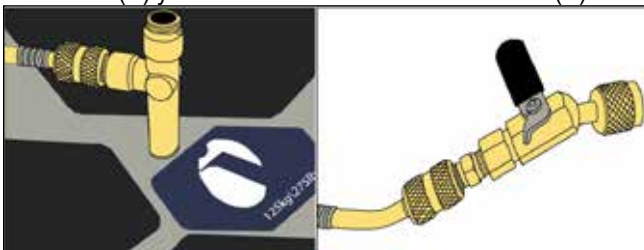

Hoja de instrucciones

Kit adaptador de carga pequeña Wey-TEK® Pro

Introducción

Este kit de accesorios le permite unir un pequeño cilindro de refrigerante, común en todos los refrigerantes inflamables A3, a la báscula Wey-TEK Pro. Así se mantiene el cilindro bien fijado boca abajo para una recarga fácil.

Contenido del kit:

- A** Racor en T con roscas macho 1/4 SAE
- B** Válvula de bola 1/4 de vuelta
- C** Manguera de refrigerante de 18 pulg. (457 mm) con 2 mm de diámetro interior
- D** Adaptador para cilindro CGA600
- E** Adaptador para cilindro 7/16-28 (EN417 Lindal)

Para utilizar el kit adaptador

NOTA: Apriete a mano todos los racores.

1. Retire el tapón de la plataforma de la báscula con un destornillador plano pequeño o una herramienta similar.

2. Enrosque el racor en T (A) a la plataforma de la báscula.

3. Conecte un extremo de la manguera de refrigerante (C) al racor en T (A) y el otro extremo a la válvula de bola (B).

4. Seleccione el adaptador de depósito adecuado para su cilindro de refrigerante y fíjelo al cilindro.