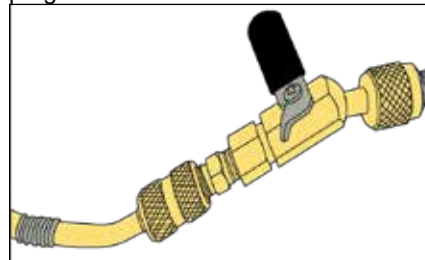

Hoja de instrucciones

Kit adaptador de carga pequeña Wey-TEK® Pro

Introducción

Este kit de accesorios le permite unir un pequeño cilindro de refrigerante, común en todos los refrigerantes inflamables A3, a la báscula Wey-TEK Pro. Así se mantiene el cilindro bien fijado boca abajo para una recarga fácil.

Contenido del kit:

- A** Racor en T con roscas macho 1/4 SAE
- B** Válvula de bola 1/4 de vuelta
- C** Manguera de refrigerante de 18 pulg. (457 mm) con 2 mm de diámetro interior
- D** Adaptador para cilindro CGA600
- E** Adaptador para cilindro 7/16-28 (EN417 Lindal)

3. Conecte un extremo de la manguera de refrigerante (C) al racor en T (A) y el otro extremo a la válvula de bola (B).

4. Seleccione el adaptador de depósito adecuado para su cilindro de refrigerante y fíjelo al cilindro.

5. Con la válvula de bola (B) en posición cerrada, conecte el adaptador del depósito de refrigerante (E) al racor en T (A).

6. Acople la válvula de bola (B) al sistema.
NOTA: Si es necesario, abra brevemente la válvula para purgar el aire de la línea antes de conectarla al sistema.