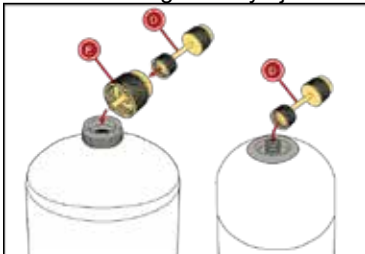

Contenido del kit:

- A** Racor en T con roscas macho 1/4 SAE
- B** Válvula de bola 1/4 de vuelta
- C** Manguera de refrigerante de 18 pulg. (457 mm) con 2 mm de diámetro interior
- D** Adaptador para cilindro CGA600
- E** Adaptador para cilindro 7/16-28 (EN417 Lindal)

Para utilizar el kit adaptador

NOTA: Apriete a mano todos los racores.

1. Retire el tapón de la plataforma de la báscula con un destornillador plano pequeño o una herramienta similar.

2. Enrosque el racor en T (A) a la plataforma de la báscula.

3. Conecte un extremo de la manguera de refrigerante (C) al racor en T (A) y el otro extremo a la válvula de bola (B).

4. Seleccione el adaptador de depósito adecuado para su cilindro de refrigerante y fíjelo al cilindro.

5. Con la válvula de bola (B) en posición cerrada, conecte el adaptador del depósito de refrigerante (E) al racor en T (A).

6. Acople la válvula de bola (B) al sistema.
NOTA: Si es necesario, abra brevemente la válvula para purgar el aire de la línea antes de conectarla al sistema.