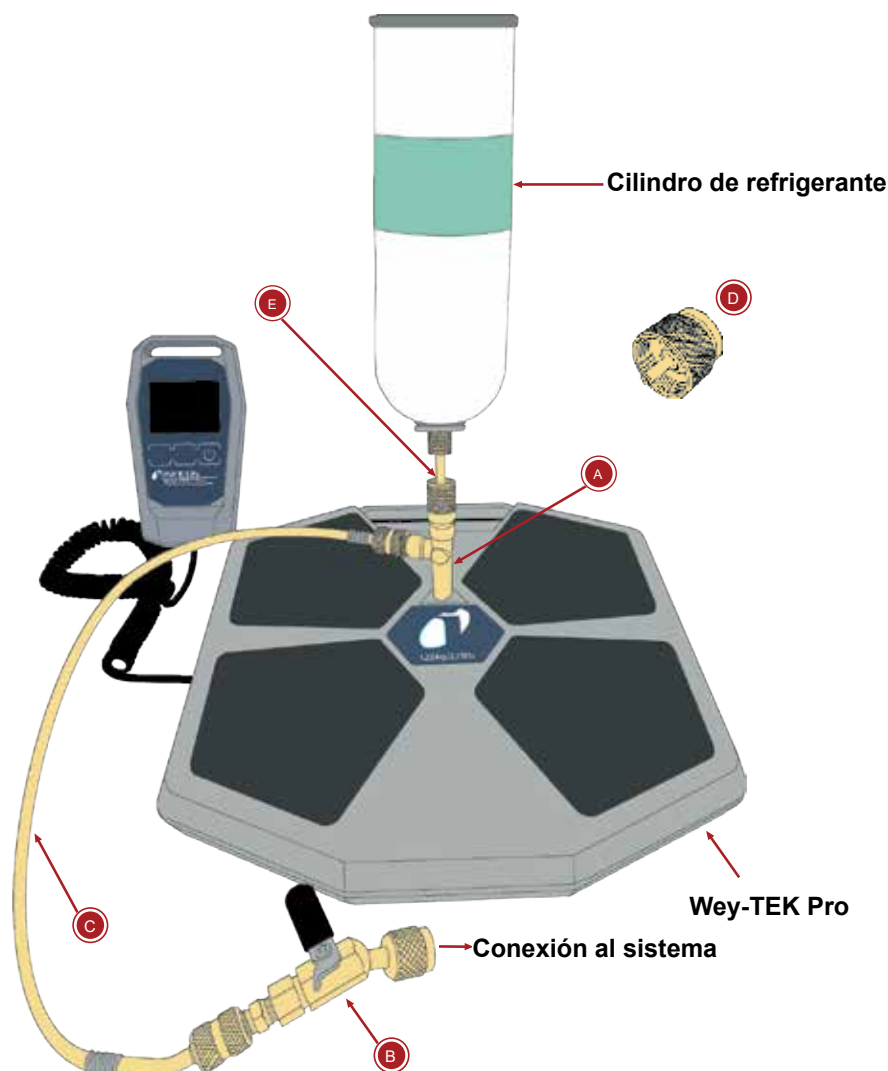

Hoja de instrucciones

Kit adaptador de carga pequeña Wey-TEK® Pro

Introducción

Este kit de accesorios le permite unir un pequeño cilindro de refrigerante, común en todos los refrigerantes inflamables A3, a la báscula Wey-TEK Pro. Así se mantiene el cilindro bien fijado boca abajo para una recarga fácil.

Contenido del kit:

- A** Racor en T con roscas macho 1/4 SAE
- B** Válvula de bola 1/4 de vuelta
- C** Manguera de refrigerante de 18 pulg. (457 mm) con 2 mm de diámetro interior
- D** Adaptador para cilindro CGA600
- E** Adaptador para cilindro 7/16-28 (EN417 Lindal)

Para utilizar el kit adaptador

NOTA: Apriete a mano todos los racores.

1. Retire el tapón de la plataforma de la báscula con un destornillador plano pequeño o una herramienta similar.

2. Enrosque el racor en T (A) a la plataforma de la báscula.

3. Conecte un extremo de la manguera de refrigerante (C) al racor en T (A) y el otro extremo a la válvula de bola (B).

4. Seleccione el adaptador de depósito adecuado para su cilindro de refrigerante y fíjelo al cilindro.