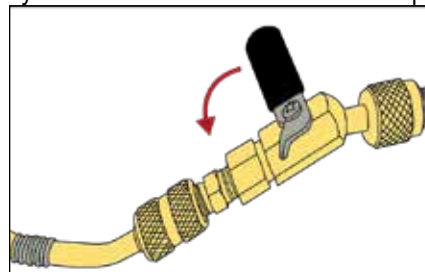

Two Technology Place
East Syracuse, NY 13057-9714 USA
Phone: +1.800.344.3304
E-Mail: service.tools@inficon.com
www.inficonservicetools.com

Bonner Strasse 498
D-50968 Cologne, Germany
Phone: +49 221 56788-660
E-Mail: servicetools.europe@inficon.com
www.inficonservicetools-europe.com

Section A, Building 6
108 Shuya Road, Shanghai, China
Phone: +86-21-62093094
Email: reach.china@inficon.com

Korea
Phone: +82-31-206-2890
Email: reach.korea@inficon.com

Japan
Phone: +81-44-322-8901
Email: reach.japan@inficon.com

Singapore
Phone: +65-6631-0303
Email: reach.singapore@inficon.com

Taiwan
Phone: +886-3-5525828
Email: reach.taiwan@inficon.com