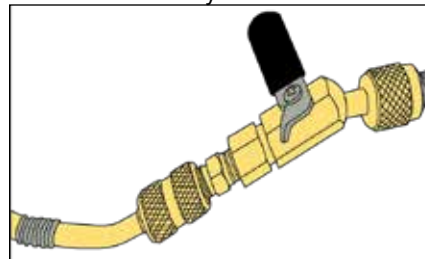

Contenu de ce kit :

- A** Raccord en T avec filetage mâle 1/4 SAE
- B** Vanne à bille 1/4 de tour
- C** Tuyau de réfrigérant de 457 mm (18 in.) d'un diamètre interne de 2 mm
- D** Adaptateur de bouteille CGA600
- E** Adaptateur de bouteille 7/16-28 (EN417 Lindal)

Pour utiliser le kit d'adaptation

REMARQUE : serrer tous les raccords à la main.

1. Retirez le bouchon de la plateforme de pesée à l'aide d'un petit tournevis plat ou d'un outil similaire.

2. Vissez le raccord en T (A) dans la plateforme de pesée.

3. Fixez une extrémité du tuyau de réfrigérant (C) au raccord en T (A) et l'autre extrémité à la vanne à bille (B).

4. Choisissez l'adaptateur de réservoir correspondant à votre bouteille de réfrigérant et fixez-le à cette dernière.

5. Après avoir mis la vanne à bille (B) en position fermée, reliez l'adaptateur de réservoir de réfrigérant (E) au raccord en T (A).

6. Fixez la vanne à bille (B) au système.
REMARQUE : si nécessaire, ouvrez légèrement un court instant la vanne pour purger l'air éventuellement contenu dans le tuyau avant le raccordement au système.