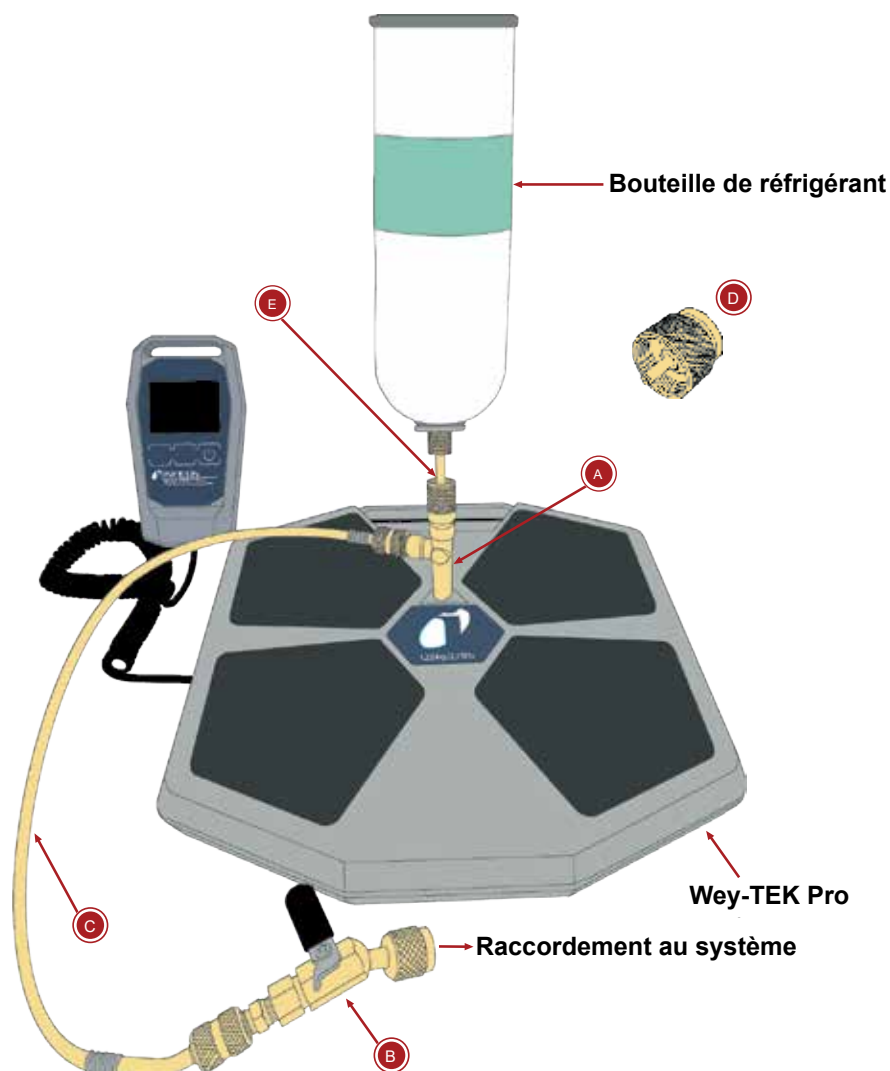

Notice d'instructions

Kit d'adaptation pour petite charge Wey-TEK® Pro

Introduction

Ce kit d'accessoires vous permet de fixer à la balance Wey-TEK Pro une petite bouteille de réfrigérant, commune aux réfrigérants inflammables A3. Ceci permet d'assurer un maintien fiable de la bouteille en position renversée, pour faciliter la charge.

Contenu de ce kit :

- A** Raccord en T avec filetage mâle 1/4 SAE
- B** Vanne à bille 1/4 de tour
- C** Tuyau de réfrigérant de 457 mm (18 in.) d'un diamètre interne de 2 mm
- D** Adaptateur de bouteille CGA600
- E** Adaptateur de bouteille 7/16-28 (EN417 Lindal)

Pour utiliser le kit d'adaptation

REMARQUE : serrer tous les raccords à la main.

1. Retirez le bouchon de la plateforme de pesée à l'aide d'un petit tournevis plat ou d'un outil similaire.

2. Vissez le raccord en T (A) dans la plateforme de pesée.

3. Fixez une extrémité du tuyau de réfrigérant (C) au raccord en T (A) et l'autre extrémité à la vanne à bille (B).

4. Choisissez l'adaptateur de réservoir correspondant à votre bouteille de réfrigérant et fixez-le à cette dernière.