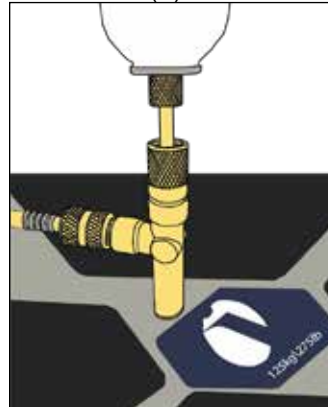

Contenu de ce kit :

- A** Raccord en T avec filetage mâle 1/4 SAE
- B** Vanne à bille 1/4 de tour
- C** Tuyau de réfrigérant de 457 mm (18 in.) d'un diamètre interne de 2 mm
- D** Adaptateur de bouteille CGA600
- E** Adaptateur de bouteille 7/16-28 (EN417 Lindal)

Pour utiliser le kit d'adaptation

REMARQUE : serrer tous les raccords à la main.

1. Retirez le bouchon de la plateforme de pesée à l'aide d'un petit tournevis plat ou d'un outil similaire.

2. Vissez le raccord en T (A) dans la plateforme de pesée.

3. Fixez une extrémité du tuyau de réfrigérant (C) au raccord en T (A) et l'autre extrémité à la vanne à bille (B).

4. Choisissez l'adaptateur de réservoir correspondant à votre bouteille de réfrigérant et fixez-le à cette dernière.

5. Après avoir mis la vanne à bille (B) en position fermée, reliez l'adaptateur de réservoir de réfrigérant (E) au raccord en T (A).

6. Fixez la vanne à bille (B) au système.
REMARQUE : si nécessaire, ouvrez légèrement un court instant la vanne pour purger l'air éventuellement contenu dans le tuyau avant le raccordement au système.