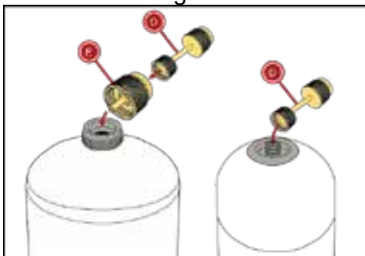

Contenu de ce kit :

- A** Raccord en T avec filetage mâle 1/4 SAE
- B** Vanne à bille 1/4 de tour
- C** Tuyau de réfrigérant de 457 mm (18 in.) d'un diamètre interne de 2 mm
- D** Adaptateur de bouteille CGA600
- E** Adaptateur de bouteille 7/16-28 (EN417 Lindal)

Pour utiliser le kit d'adaptation

REMARQUE : serrer tous les raccords à la main.

1. Retirez le bouchon de la plateforme de pesée à l'aide d'un petit tournevis plat ou d'un outil similaire.

2. Vissez le raccord en T (A) dans la plateforme de pesée.

3. Fixez une extrémité du tuyau de réfrigérant (C) au raccord en T (A) et l'autre extrémité à la vanne à bille (B).

4. Choisissez l'adaptateur de réservoir correspondant à votre bouteille de réfrigérant et fixez-le à cette dernière.

5. Après avoir mis la vanne à bille (B) en position fermée, reliez l'adaptateur de réservoir de réfrigérant (E) au raccord en T (A).

6. Fixez la vanne à bille (B) au système.
REMARQUE : si nécessaire, ouvrez légèrement un court instant la vanne pour purger l'air éventuellement contenu dans le tuyau avant le raccordement au système.