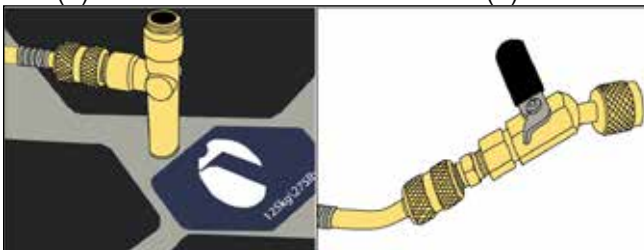

Notice d'instructions

Kit d'adaptation pour petite charge Wey-TEK® Pro

Introduction

Ce kit d'accessoires vous permet de fixer à la balance Wey-TEK Pro une petite bouteille de réfrigérant, commune aux réfrigérants inflammables A3. Ceci permet d'assurer un maintien fiable de la bouteille en position renversée, pour faciliter la charge.

Contenu de ce kit :

- A** Raccord en T avec filetage mâle 1/4 SAE
- B** Vanne à bille 1/4 de tour
- C** Tuyau de réfrigérant de 457 mm (18 in.) d'un diamètre interne de 2 mm
- D** Adaptateur de bouteille CGA600
- E** Adaptateur de bouteille 7/16-28 (EN417 Lindal)

Pour utiliser le kit d'adaptation

REMARQUE : serrer tous les raccords à la main.

1. Retirez le bouchon de la plateforme de pesée à l'aide d'un petit tournevis plat ou d'un outil similaire.

2. Vissez le raccord en T (A) dans la plateforme de pesée.

3. Fixez une extrémité du tuyau de réfrigérant (C) au raccord en T (A) et l'autre extrémité à la vanne à bille (B).

4. Choisissez l'adaptateur de réservoir correspondant à votre bouteille de réfrigérant et fixez-le à cette dernière.