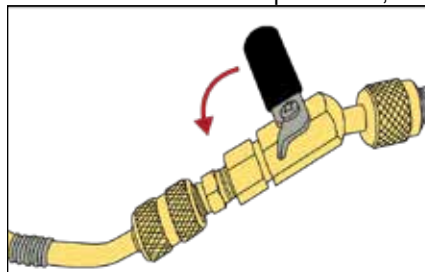

Two Technology Place
East Syracuse, NY 13057-9714 USA
Phone: +1.800.344.3304
E-Mail: service.tools@inficon.com
www.inficonservicetools.com

Bonner Strasse 498
D-50968 Cologne, Germany
Phone: +49 221 56788-660
E-Mail: servicetools.europe@inficon.com
www.inficonservicetools-europe.com

Section A, Building 6
108 Shuya Road, Shanghai, China
Phone: +86-21-62093094
Email: reach.china@inficon.com

Korea
Phone: +82-31-206-2890
Email: reach.korea@inficon.com

Japan
Phone: +81-44-322-8901
Email: reach.japan@inficon.com

Singapore
Phone: +65-6631-0303
Email: reach.singapore@inficon.com

Taiwan
Phone: +886-3-5525828
Email: reach.taiwan@inficon.com