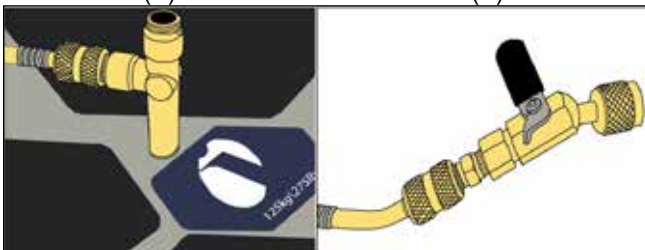

## Introduzione

Questo kit accessorio consente di agganciare una piccola bombola di refrigerante, comune per i refrigeranti infiammabili A3, alla bilancia Wey-TEK Pro. Questo accessorio mantiene capovolta la bombola per una ricarica agevole.

Questo kit include:

- A** raccordo a T con filettatura maschio 1/4 SAE
- B** valvola a sfera da 1/4 di giro
- C** tubo del refrigerante da 18 pollici (457 mm) con diametro interno di 2 mm
- D** adattatore bombola CGA600
- E** adattatore bombola 7/16-28 (EN417 Lindal)

## Per usare il kit adattatore

NOTA: serrare a mano tutti i raccordi.

1. Rimuovere il tappo dalla piattaforma della bilancia usando un piccolo cacciavite piatto o uno strumento simile.

2. Avvitare il raccordo a T (A) nella piattaforma della bilancia.

3. Fissare un'estremità del tubo di refrigerante (C) al raccordo a T (A) e l'altra alla valvola a sfera (B).

4. Selezionare l'adattatore del serbatoio idoneo alla propria bombola di refrigerante e fissarlo alla stessa.