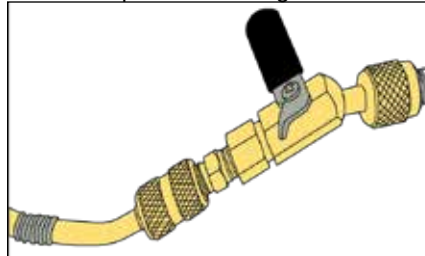

Questo kit include:

- A** raccordo a T con filettatura maschio 1/4 SAE
- B** valvola a sfera da 1/4 di giro
- C** tubo del refrigerante da 18 pollici (457 mm) con diametro interno di 2 mm
- D** adattatore bombola CGA600
- E** adattatore bombola 7/16-28 (EN417 Lindal)

## Per usare il kit adattatore

NOTA: serrare a mano tutti i raccordi.

1. Rimuovere il tappo dalla piattaforma della bilancia usando un piccolo cacciavite piatto o uno strumento simile.

2. Avvitare il raccordo a T (A) nella piattaforma della bilancia.

3. Fissare un'estremità del tubo di refrigerante (C) al raccordo a T (A) e l'altra alla valvola a sfera (B).

4. Selezionare l'adattatore del serbatoio idoneo alla propria bombola di refrigerante e fissarlo alla stessa.

5. Con la valvola a sfera (B) nella posizione chiusa, collegare l'adattatore del serbatoio di refrigerante (E) al raccordo a T (A).

6. Fissare la valvola a sfera (B) al sistema.  
NOTA: se necessario, aprire brevemente la valvola di poco per sfiatare l'aria residua nella linea prima del collegamento al sistema.