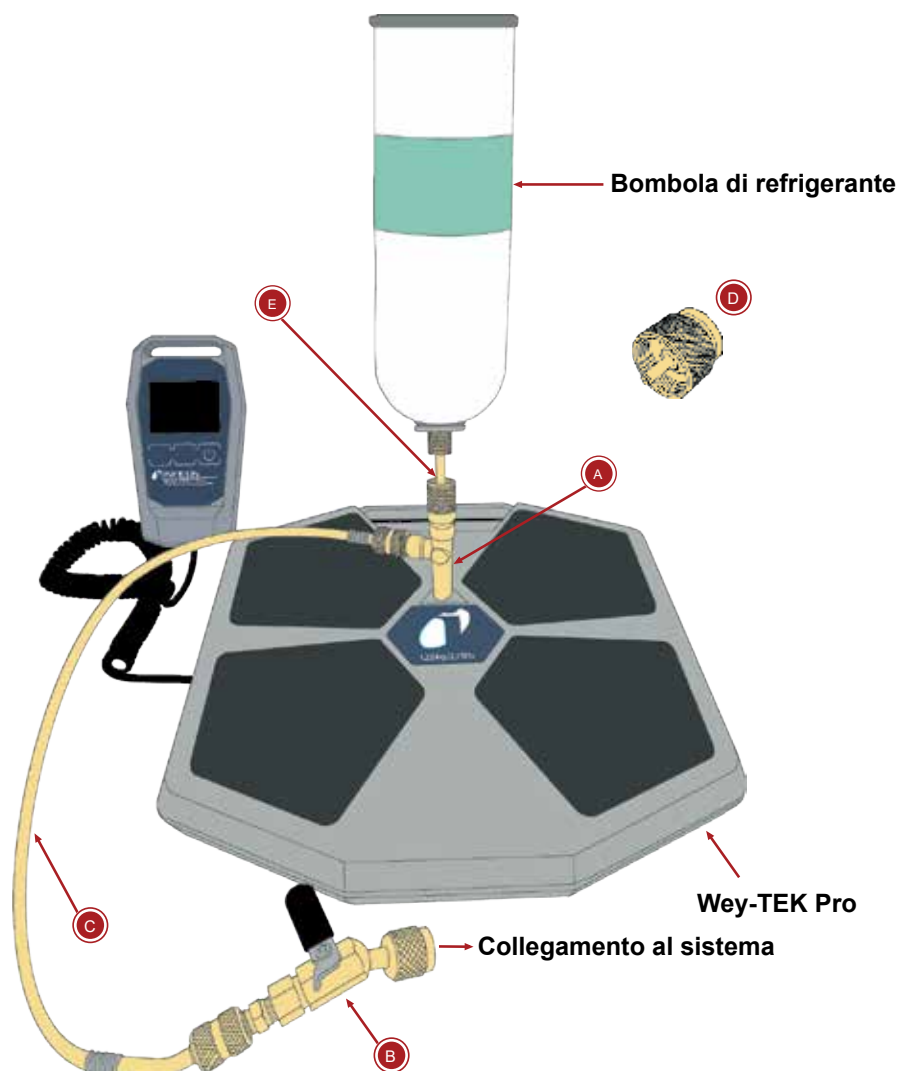

## Introduzione

Questo kit accessorio consente di agganciare una piccola bombola di refrigerante, comune per i refrigeranti infiammabili A3, alla bilancia Wey-TEK Pro. Questo accessorio mantiene capovolta la bombola per una ricarica agevole.

Questo kit include:

- A** raccordo a T con filettatura maschio 1/4 SAE
- B** valvola a sfera da 1/4 di giro
- C** tubo del refrigerante da 18 pollici (457 mm) con diametro interno di 2 mm
- D** adattatore bombola CGA600
- E** adattatore bombola 7/16-28 (EN417 Lindal)

3. Fissare un'estremità del tubo di refrigerante (C) al raccordo a T (A) e l'altra alla valvola a sfera (B).

4. Selezionare l'adattatore del serbatoio idoneo alla propria bombola di refrigerante e fissarlo alla stessa.

5. Con la valvola a sfera (B) nella posizione chiusa, collegare l'adattatore del serbatoio di refrigerante (E) al raccordo a T (A).

6. Fissare la valvola a sfera (B) al sistema.  
NOTA: se necessario, aprire brevemente la valvola di poco per sfiatare l'aria residua nella linea prima del collegamento al sistema.