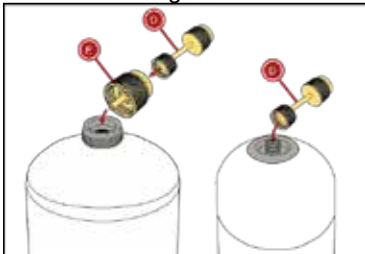

Questo kit include:

- A** raccordo a T con filettatura maschio 1/4 SAE
- B** valvola a sfera da 1/4 di giro
- C** tubo del refrigerante da 18 pollici (457 mm) con diametro interno di 2 mm
- D** adattatore bombola CGA600
- E** adattatore bombola 7/16-28 (EN417 Lindal)

## Per usare il kit adattatore

NOTA: serrare a mano tutti i raccordi.

1. Rimuovere il tappo dalla piattaforma della bilancia usando un piccolo cacciavite piatto o uno strumento simile.

2. Avvitare il raccordo a T (A) nella piattaforma della bilancia.

3. Fissare un'estremità del tubo di refrigerante (C) al raccordo a T (A) e l'altra alla valvola a sfera (B).

4. Selezionare l'adattatore del serbatoio idoneo alla propria bombola di refrigerante e fissarlo alla stessa.

5. Con la valvola a sfera (B) nella posizione chiusa, collegare l'adattatore del serbatoio di refrigerante (E) al raccordo a T (A).

6. Fissare la valvola a sfera (B) al sistema.  
NOTA: se necessario, aprire brevemente la valvola di poco per sfiatare l'aria residua nella linea prima del collegamento al sistema.