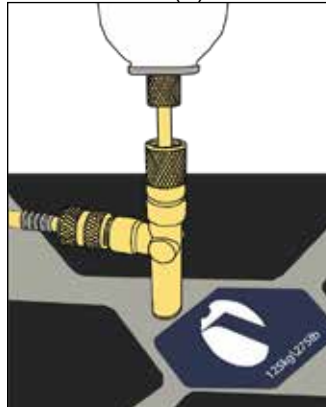

5. Con la valvola a sfera (B) nella posizione chiusa, collegare l'adattatore del serbatoio di refrigerante (E) al raccordo a T (A).

6. Fissare la valvola a sfera (B) al sistema.
  NOTA: se necessario, aprire brevemente la valvola di poco per sfiatare l'aria residua nella linea prima del collegamento al sistema.