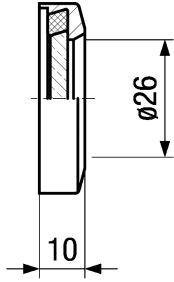

仕様

タイプ		DN 16 ISO-KF	DN 25 ISO-KF	DN 40 - ISO-KF	DN 50 ISO-KF
Vacuum connection		DN 16 ISO-KF			
真空接続			DN 25 ISO-KF	DN 40 ISO-KF	DN 50 ISO-KF
Window		borosilicate glass			
ウインドウ			borosilicate glass		borosilicate glass
窓			borosilicate glass		
Seal		FPM			
シール			FPM	FPM	FPM
Flange		aluminium 6082			
フランジ			aluminium 6082	aluminium 6082	aluminium 6082
Bakeout temperature	°C	150			
ベークアウト温度	°C		150	150	150
Tightness	mbar•L/s	1 x 10 ⁻⁹			
リーク量	mbar•L/s			1 x 10 ⁻⁹	1 x 10 ⁻⁹
真空気密	mbar•L/s		1 x 10 ⁻⁹		
Pressure (absolute)		1 x 10 ⁻⁸ mbar ... 4 bar			
圧力 (絶対圧)			1 x 10 ⁻⁸ mbar ... 4 bar		
圧力 (絶対圧力)				1 x 10 ⁻⁸ mbar ... 4 bar	1 x 10 ⁻⁸ mbar ... 4 bar
150 °C 最大	bar		3	3	3
Max. at 150 °C	bar	3			
Window thickness	mm	3.8			
窓の厚さ	mm		3.8	3.8	3.8
Weight	kg	0.02			
重量	kg		0.02	0.03	0.04

寸法

214-002

214-003

214-004

214-005

Mounting

Claws, screws and
clamping ring not included

www.inficon.com reachus@inficon.com