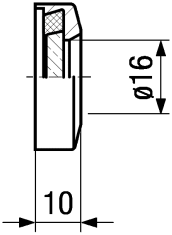

- 広視野角
- 2011/65/EU RoHS 準拠

注文の情報

タイプ	DN 16 ISO-KF	DN 25 ISO-KF	DN 40 - ISO-KF	DN 50 ISO-KF
Sight glass DN 16 ISO-KF	214-002			
Sight glass DN 25 ISO-KF		214-003		
Sight glass DN 40 ISO-KF			214-004	
Sight glass DN 50 ISO-KF				214-005

仕様

タイプ		DN 16 ISO-KF	DN 25 ISO-KF	DN 40 - ISO-KF	DN 50 ISO-KF
Vacuum connection		DN 16 ISO-KF			
真空接続			DN 25 ISO-KF	DN 40 ISO-KF	DN 50 ISO-KF
Window		borosilicate glass			
ウインドウ			borosilicate glass		borosilicate glass
窓			borosilicate glass		
Seal		FPM			
シール			FPM	FPM	FPM
Flange		aluminium 6082			
フランジ			aluminium 6082	aluminium 6082	aluminium 6082
Bakeout temperature	°C	150			
ベークアウト温度	°C		150	150	150
Tightness	mbar•L/s	1 x 10 ⁻⁹			
リーク量	mbar•L/s			1 x 10 ⁻⁹	1 x 10 ⁻⁹
真空気密	mbar•L/s		1 x 10 ⁻⁹		
Pressure (absolute)		1 x 10 ⁻⁸ mbar ... 4 bar			
圧力 (絶対圧)			1 x 10 ⁻⁸ mbar ... 4 bar		
圧力 (絶対圧力)				1 x 10 ⁻⁸ mbar ... 4 bar	1 x 10 ⁻⁸ mbar ... 4 bar
150 °C 最大	bar		3	3	3
Max. at 150 °C	bar	3			
Window thickness	mm	3.8			
窓の厚さ	mm		3.8	3.8	3.8
Weight	kg	0.02			
重量	kg		0.02	0.03	0.04

寸法

214-002

214-003

214-004

214-005

Mounting

Claws, screws and
clamping ring not included

www.inficon.com reachus@inficon.com