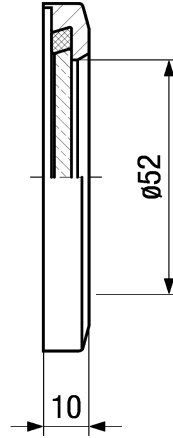

- 広視野角
- 2011/65/EU RoHS 準拠

注文の情報

タイプ	DN 16 ISO-KF	DN 25 ISO-KF	DN 40 - ISO-KF	DN 50 ISO-KF
Sight glass DN 16 ISO-KF	214-002			
Sight glass DN 25 ISO-KF		214-003		
Sight glass DN 40 ISO-KF			214-004	
Sight glass DN 50 ISO-KF				214-005

仕様

タイプ		DN 16 ISO-KF	DN 25 ISO-KF	DN 40 - ISO-KF	DN 50 ISO-KF
Vacuum connection		DN 16 ISO-KF			
真空接続			DN 25 ISO-KF	DN 40 ISO-KF	DN 50 ISO-KF
Window		borosilicate glass			
ウインドウ			borosilicate glass		borosilicate glass
窓			borosilicate glass		
Seal		FPM			
シール			FPM	FPM	FPM
Flange		aluminium 6082			
フランジ			aluminium 6082	aluminium 6082	aluminium 6082
Bakeout temperature	°C	150			
ベークアウト温度	°C		150	150	150
Tightness	mbar•L/s	1 x 10 ⁻⁹			
リーク量	mbar•L/s			1 x 10 ⁻⁹	1 x 10 ⁻⁹
真空気密	mbar•L/s		1 x 10 ⁻⁹		
Pressure (absolute)		1 x 10 ⁻⁸ mbar ... 4 bar			
圧力 (絶対圧)			1 x 10 ⁻⁸ mbar ... 4 bar		
圧力 (絶対圧力)				1 x 10 ⁻⁸ mbar ... 4 bar	1 x 10 ⁻⁸ mbar ... 4 bar
150 °C 最大	bar		3	3	3
Max. at 150 °C	bar	3			
Window thickness	mm	3.8			
窓の厚さ	mm		3.8	3.8	3.8
Weight	kg	0.02			
重量	kg		0.02	0.03	0.04

寸法

214-002

214-003

214-004

214-005

Mounting

Claws, screws and
clamping ring not included

www.inficon.com reachus@inficon.com