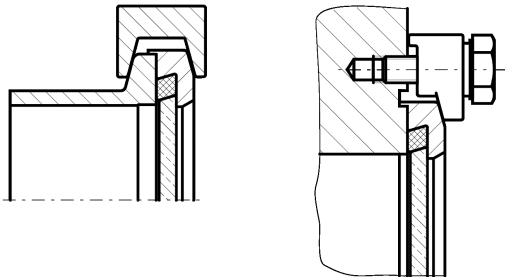

仕様

タイプ		DN 16 ISO-KF	DN 25 ISO-KF	DN 40 - ISO-KF	DN 50 ISO-KF
Vacuum connection		DN 16 ISO-KF			
真空接続			DN 25 ISO-KF	DN 40 ISO-KF	DN 50 ISO-KF
Window		borosilicate glass			
ウインドウ			borosilicate glass		borosilicate glass
窓			borosilicate glass		
Seal		FPM			
シール			FPM	FPM	FPM
Flange		aluminium 6082			
フランジ			aluminium 6082	aluminium 6082	aluminium 6082
Bakeout temperature	°C	150			
ベークアウト温度	°C		150	150	150
Tightness	mbar•L/s	1 x 10 ⁻⁹			
リーク量	mbar•L/s			1 x 10 ⁻⁹	1 x 10 ⁻⁹
真空気密	mbar•L/s		1 x 10 ⁻⁹		
Pressure (absolute)		1 x 10 ⁻⁸ mbar ... 4 bar			
圧力 (絶対圧)			1 x 10 ⁻⁸ mbar ... 4 bar		
圧力 (絶対圧力)				1 x 10 ⁻⁸ mbar ... 4 bar	1 x 10 ⁻⁸ mbar ... 4 bar
150 °C 最大	bar		3	3	3
Max. at 150 °C	bar	3			
Window thickness	mm	3.8			
窓の厚さ	mm		3.8	3.8	3.8
Weight	kg	0.02			
重量	kg		0.02	0.03	0.04

寸法

214-002

214-003

214-004

214-005

Mounting

Claws, screws and
clamping ring not included

www.inficon.com reachus@inficon.com