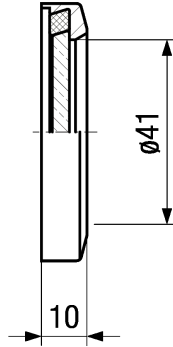

仕様

タイプ		DN 16 ISO-KF	DN 25 ISO-KF	DN 40 - ISO-KF	DN 50 ISO-KF
Vacuum connection		DN 16 ISO-KF			
真空接続			DN 25 ISO-KF	DN 40 ISO-KF	DN 50 ISO-KF
Window		borosilicate glass			
ウインドウ			borosilicate glass		borosilicate glass
窓			borosilicate glass		
Seal		FPM			
シール			FPM	FPM	FPM
Flange		aluminium 6082			
フランジ			aluminium 6082	aluminium 6082	aluminium 6082
Bakeout temperature	°C	150			
ベークアウト温度	°C		150	150	150
Tightness	mbar•L/s	1 x 10 ⁻⁹			
リーク量	mbar•L/s			1 x 10 ⁻⁹	1 x 10 ⁻⁹
真空気密	mbar•L/s		1 x 10 ⁻⁹		
Pressure (absolute)		1 x 10 ⁻⁸ mbar ... 4 bar			
圧力 (絶対圧)			1 x 10 ⁻⁸ mbar ... 4 bar		
圧力 (絶対圧力)				1 x 10 ⁻⁸ mbar ... 4 bar	1 x 10 ⁻⁸ mbar ... 4 bar
150 °C 最大	bar		3	3	3
Max. at 150 °C	bar	3			
Window thickness	mm	3.8			
窓の厚さ	mm		3.8	3.8	3.8
Weight	kg	0.02			
重量	kg		0.02	0.03	0.04

寸法

214-002

214-003

214-004

214-005

Mounting

Claws, screws and
clamping ring not included

www.inficon.com reachus@inficon.com