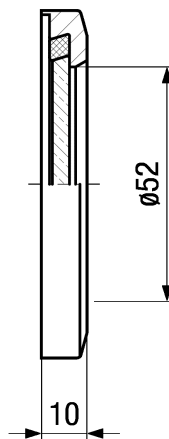

订购信息

类型	DN 16 ISO-KF	DN 25 ISO-KF	DN 40 - ISO-KF	DN 50 ISO-KF
Sight glass DN 50 ISO-KF				214-005
视窗DN 40 ISO-KF			214-004	
视窗中心环DN 16 ISO-KF	214-002			
视窗中心环DN 25 ISO-KF		214-003		

规格

类型		DN 16 ISO-KF	DN 25 ISO-KF	DN 40 - ISO-KF	DN 50 ISO-KF
Vacuum connection		DN 16 ISO-KF			
真空连接			DN 25 ISO-KF	DN 40 ISO-KF	DN 50 ISO-KF
Window		borosilicate glass			
窗口			borosilicate glass	borosilicate glass	borosilicate glass
Seal		FPM			
密封圈			FPM	FPM	FPM
Flange		aluminium 6082			
法兰			aluminium 6082	aluminium 6082	aluminium 6082
Bakeout temperature	°C	150			
烘烤温度	°C		150	150	150
Tightness	mbar•L/s	1 x 10 ⁻⁹			
密封度	mbar•L/s		1 x 10 ⁻⁹	1 x 10 ⁻⁹	1 x 10 ⁻⁹
Pressure (absolute)		1 x 10 ⁻⁸ mbar ... 4 bar			
压力 (绝对)			1 x 10 ⁻⁸ mbar ... 4 bar	1 x 10 ⁻⁸ mbar ... 4 bar	1 x 10 ⁻⁸ mbar ... 4 bar
Max. at 150 °C	bar	3			
最高 150 °C	bar		3	3	
最高 150 °C	bar				3
Window thickness	mm	3.8			
窗口厚度	mm		3.8	3.8	3.8
Weight	kg	0.02			
重量	kg		0.02	0.03	0.04

尺寸

214-002

214-003

214-004

214-005

Mounting

Claws, screws and
clamping ring not included

www.inficon.com reachus@inficon.com