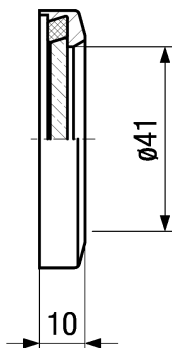

订购信息

类型	DN 16 ISO-KF	DN 25 ISO-KF	DN 40 - ISO-KF	DN 50 ISO-KF
Sight glass DN 50 ISO-KF				214-005
视窗DN 40 ISO-KF			214-004	
视窗中心环DN 16 ISO-KF	214-002			
视窗中心环DN 25 ISO-KF		214-003		

规格

类型		DN 16 ISO-KF	DN 25 ISO-KF	DN 40 - ISO-KF	DN 50 ISO-KF
Vacuum connection		DN 16 ISO-KF			
真空连接			DN 25 ISO-KF	DN 40 ISO-KF	DN 50 ISO-KF
Window		borosilicate glass			
窗口			borosilicate glass	borosilicate glass	borosilicate glass
Seal		FPM			
密封圈			FPM	FPM	FPM
Flange		aluminium 6082			
法兰			aluminium 6082	aluminium 6082	aluminium 6082
Bakeout temperature	°C	150			
烘烤温度	°C		150	150	150
Tightness	mbar•L/s	1 x 10 ⁻⁹			
密封度	mbar•L/s		1 x 10 ⁻⁹	1 x 10 ⁻⁹	1 x 10 ⁻⁹
Pressure (absolute)		1 x 10 ⁻⁸ mbar ... 4 bar			
压力 (绝对)			1 x 10 ⁻⁸ mbar ... 4 bar	1 x 10 ⁻⁸ mbar ... 4 bar	1 x 10 ⁻⁸ mbar ... 4 bar
Max. at 150 °C	bar	3			
最高 150 °C	bar		3	3	
最高 150 °C	bar				3
Window thickness	mm	3.8			
窗口厚度	mm		3.8	3.8	3.8
Weight	kg	0.02			
重量	kg		0.02	0.03	0.04

尺寸

214-002

214-003

214-004

214-005

Mounting

Claws, screws and
clamping ring not included

www.inficon.com reachus@inficon.com