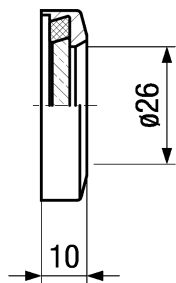

订购信息

类型	DN 16 ISO-KF	DN 25 ISO-KF	DN 40 - ISO-KF	DN 50 ISO-KF
Sight glass DN 50 ISO-KF				214-005
视窗DN 40 ISO-KF			214-004	
视窗中心环DN 16 ISO-KF	214-002			
视窗中心环DN 25 ISO-KF		214-003		

规格

类型		DN 16 ISO-KF	DN 25 ISO-KF	DN 40 - ISO-KF	DN 50 ISO-KF
Vacuum connection		DN 16 ISO-KF			
真空连接			DN 25 ISO-KF	DN 40 ISO-KF	DN 50 ISO-KF
Window		borosilicate glass			
窗口			borosilicate glass	borosilicate glass	borosilicate glass
Seal		FPM			
密封圈			FPM	FPM	FPM
Flange		aluminium 6082			
法兰			aluminium 6082	aluminium 6082	aluminium 6082
Bakeout temperature	°C	150			
烘烤温度	°C		150	150	150
Tightness	mbar•L/s	1 x 10 ⁻⁹			
密封度	mbar•L/s		1 x 10 ⁻⁹	1 x 10 ⁻⁹	1 x 10 ⁻⁹
Pressure (absolute)		1 x 10 ⁻⁸ mbar ... 4 bar			
压力 (绝对)			1 x 10 ⁻⁸ mbar ... 4 bar	1 x 10 ⁻⁸ mbar ... 4 bar	1 x 10 ⁻⁸ mbar ... 4 bar
Max. at 150 °C	bar	3			
最高 150 °C	bar		3	3	
最高 150 °C	bar				3
Window thickness	mm	3.8			
窗口厚度	mm		3.8	3.8	3.8
Weight	kg	0.02			
重量	kg		0.02	0.03	0.04

尺寸

214-002

214-003

214-004

214-005

Mounting

Claws, screws and
clamping ring not included

www.inficon.com reachus@inficon.com