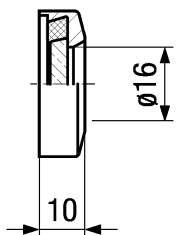

订购信息

类型	DN 16 ISO-KF	DN 25 ISO-KF	DN 40 - ISO-KF	DN 50 ISO-KF
Sight glass DN 50 ISO-KF				214-005
视窗DN 40 ISO-KF			214-004	
视窗中心环DN 16 ISO-KF	214-002			
视窗中心环DN 25 ISO-KF		214-003		

规格

类型		DN 16 ISO-KF	DN 25 ISO-KF	DN 40 - ISO-KF	DN 50 ISO-KF
Vacuum connection		DN 16 ISO-KF			
真空连接			DN 25 ISO-KF	DN 40 ISO-KF	DN 50 ISO-KF
Window		borosilicate glass			
窗口			borosilicate glass	borosilicate glass	borosilicate glass
Seal		FPM			
密封圈			FPM	FPM	FPM
Flange		aluminium 6082			
法兰			aluminium 6082	aluminium 6082	aluminium 6082
Bakeout temperature	°C	150			
烘烤温度	°C		150	150	150
Tightness	mbar•L/s	1 x 10 ⁻⁹			
密封度	mbar•L/s		1 x 10 ⁻⁹	1 x 10 ⁻⁹	1 x 10 ⁻⁹
Pressure (absolute)		1 x 10 ⁻⁸ mbar ... 4 bar			
压力 (绝对)			1 x 10 ⁻⁸ mbar ... 4 bar	1 x 10 ⁻⁸ mbar ... 4 bar	1 x 10 ⁻⁸ mbar ... 4 bar
Max. at 150 °C	bar	3			
最高 150 °C	bar		3	3	
最高 150 °C	bar				3
Window thickness	mm	3.8			
窗口厚度	mm		3.8	3.8	3.8
Weight	kg	0.02			
重量	kg		0.02	0.03	0.04

尺寸

214-002

214-003

214-004

214-005

Mounting

Claws, screws and
clamping ring not included

www.inficon.com reachus@inficon.com